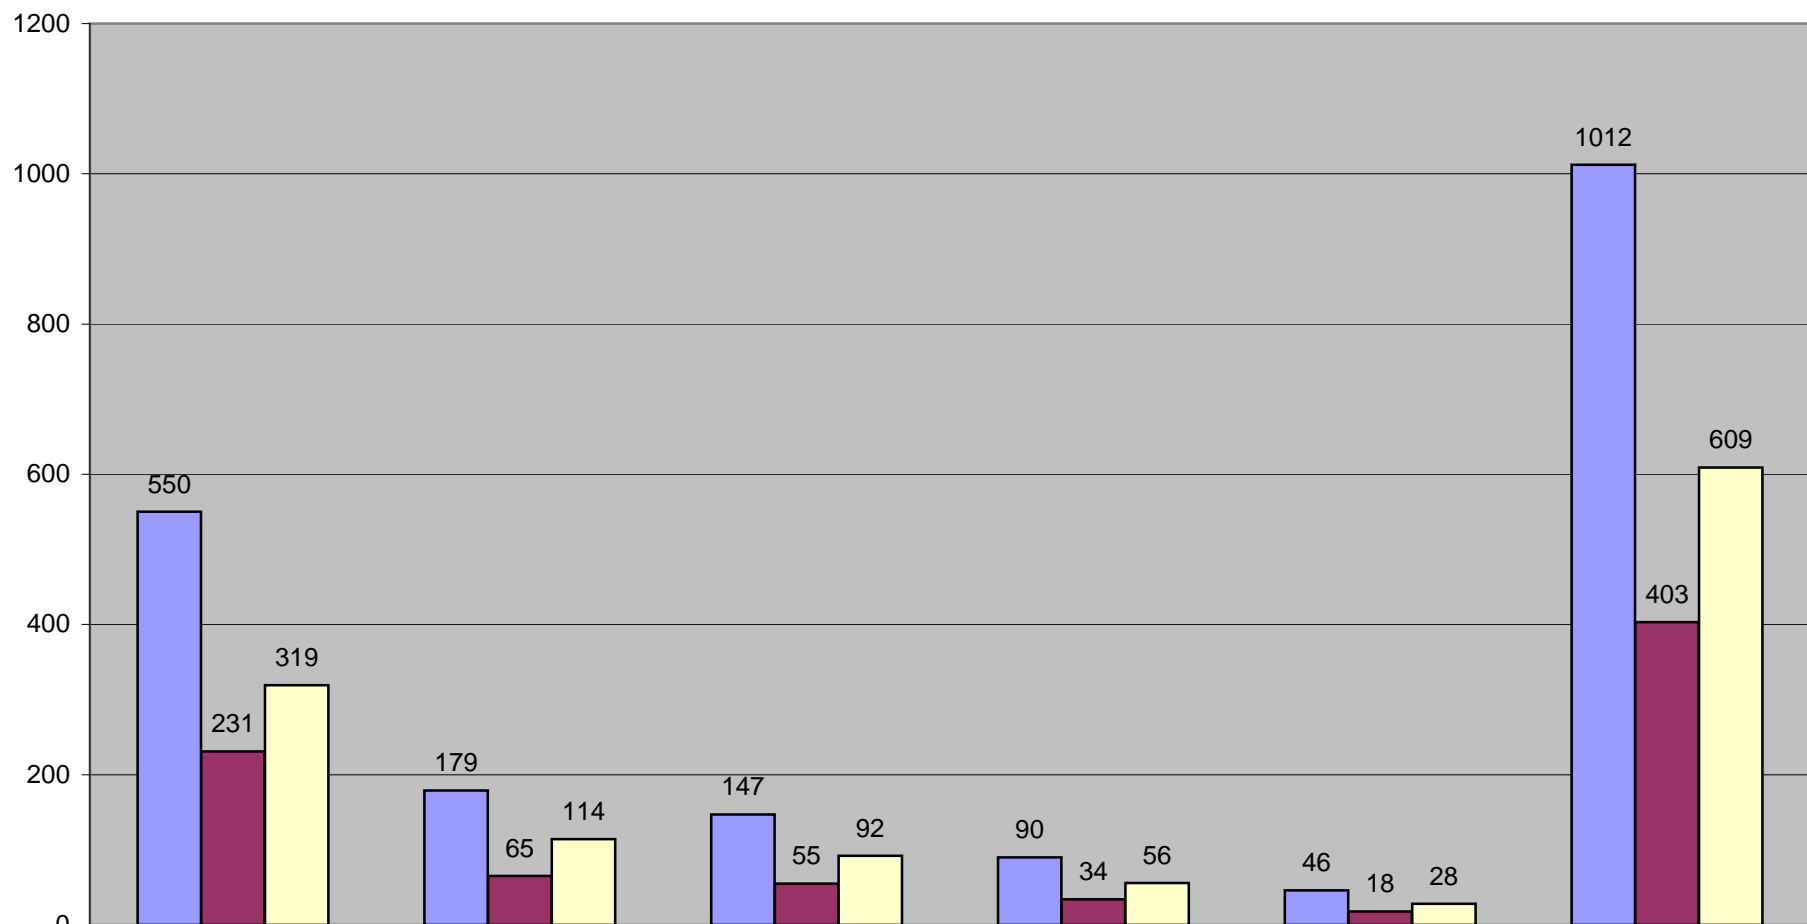

■ CANDIDATI ■ DONNE ■ UOMINI

	NAPOLI	SALERNO	CASERTA	AVELLINO	BENEVENTO	TOTALE
CANDIDATI	550	179	147	90	46	1012
DONNE	231	65	55	34	18	403
UOMINI	319	114	92	56	28	609

	CANDIDATI			DONNE	UOMINI
NAPOLI	550	231	319		
SALERNO	179	65	114		
CASERTA	147	55	92		
AVELLINO	90	34	56		
BENEVENTO	46	18	28		
TOTALE	1012	403	609		